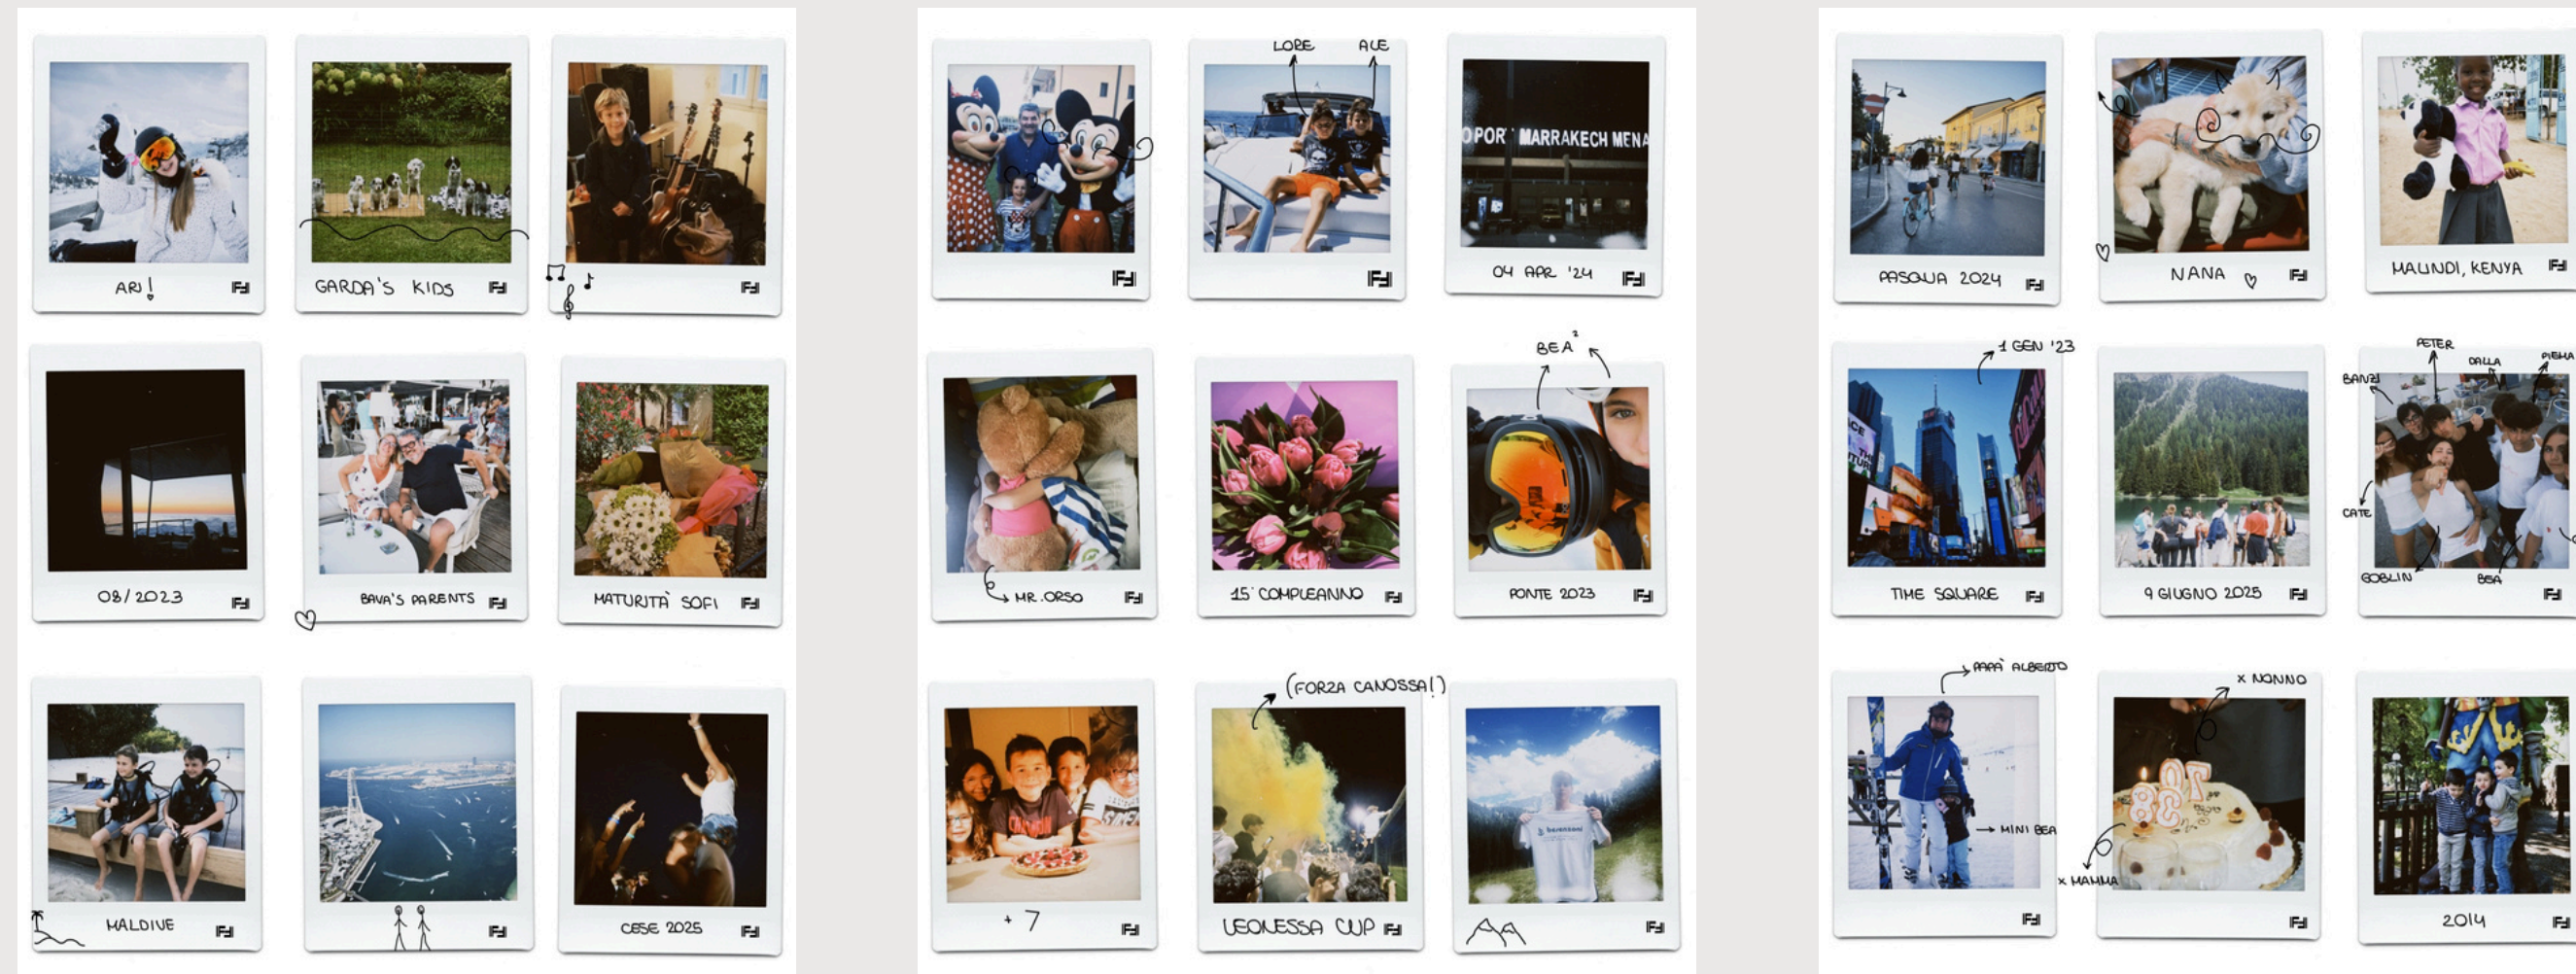

## LE STORIE IN EVIDENZA

**Colori disponibili** della nostra macchina fotografica.

**Momenti preferiti** durante la realizzazione di questo progetto.

Alcuni **scatti** realizzati con Framed.

# IL NOSTRO PRIMO POST

Come **primo post** abbiamo deciso di unire una **foto** che mostrasse il **risultato** e un **video** che illustrasse il **processo** per la stampa di una fotografia.

**Inquadra** per vedere il post video.

# CAROSSELLO

Con Framed puoi scattare i tuoi **momenti migliori**, ovunque ed in ogni momento, e portarli sempre **con te**. La nostra priorità è sottolineare l'importanza di **godersi ogni momento** al massimo.

# CAROSSELLO INFORMATIVO

Una fotocamera **pratica e compatta**, da portare sempre con te!

Disponibile in **4** diverse colorazioni:

**Immortala** i tuoi momenti preferiti

**Registra** fino a 10 sec. di audio